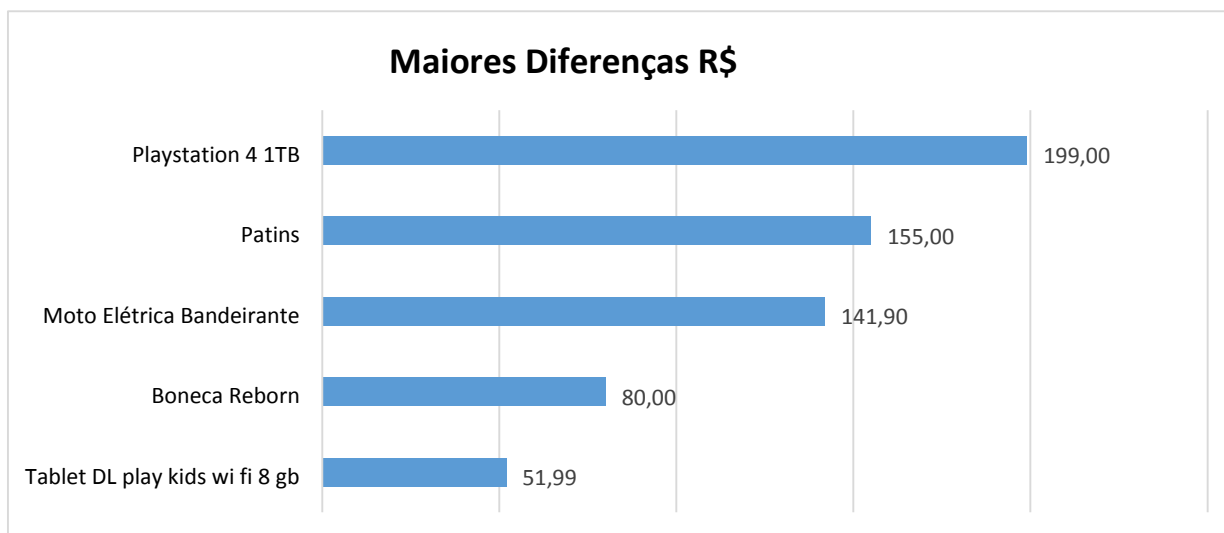

Foram selecionados, dentre os brinquedos mais procurados, 20 itens, incluindo eletrônicos, bicicletas, bonecos(as) e outros itens característicos do período. Na Tabela 1 encontram-se os preços coletados nas quatro lojas (não identificadas), os preços médios, os maiores preços, os menores preços e as diferenças de preços em porcentagem e em reais.

Na comparação dos preços entre as lojas onde os produtos foram encontrados, pode-se dizer que há tanto diferenças significativas entre alguns produtos quanto pequenas diferenças entre outros. Nos Gráficos 1 e 2 é possível observar os cinco (5) produtos que apresentam maiores diferenças percentuais e em reais.

Gráfico 1: Cinco produtos que apresentaram maior diferença percentual entre os respectivos preços.

Gráfico 2: Seis produtos que apresentaram maior diferença, em reais, entre os respectivos preços.

O item Patins apresentou maior diferença percentual de preço (130%) e também apresentou a segunda maior diferença em reais (R\$155,00), sendo seu valor na loja mais barata R\$119,20 e na mais cara R\$274,20. Outro item que se destacou pela variação de preço (199,00) foi o Playstation 4 1TB sendo que na loja mais cara o item custava R\$2.598,00 e, na loja mais barata, R\$2.399,00.

Os itens Baby Alive Cuida de Mim, Baby Alive Lanchinho, Moto Elétrica Bandeirante e Boneca LOL Surprise também se destacaram pelas diferenças percentuais. Já em reais destacaram-se, além da Moto Elétrica Bandeirante, a Boneca Reborn e o Tablet DL play kids Wi-Fi 8gb.