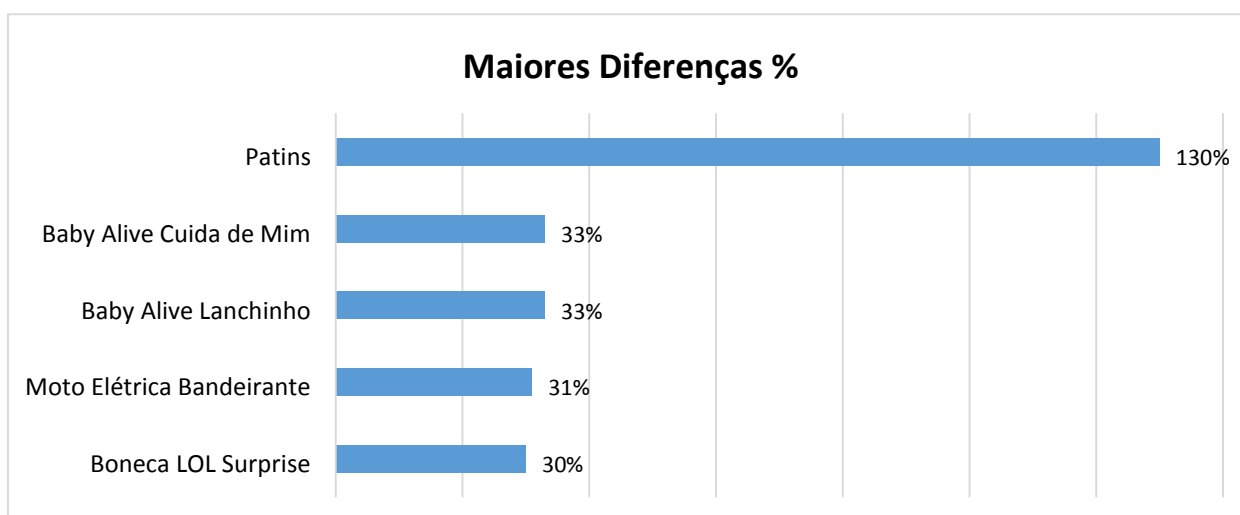

Foram selecionados, dentre os brinquedos mais procurados, 20 itens, incluindo eletrônicos, bicicletas, bonecos(as) e outros itens característicos do período. Na Tabela 1 encontram-se os preços coletados nas quatro lojas (não identificadas), os preços médios, os maiores preços, os menores preços e as diferenças de preços em porcentagem e em reais.

Na comparação dos preços entre as lojas onde os produtos foram encontrados, pode-se dizer que há tanto diferenças significativas entre alguns produtos quanto pequenas diferenças entre outros. Nos Gráficos 1 e 2 é possível observar os cinco (5) produtos que apresentam maiores diferenças percentuais e em reais.

Gráfico 1: Cinco produtos que apresentaram maior diferença percentual entre os respectivos preços.

Gráfico 2: Seis produtos que apresentaram maior diferença, em reais, entre os respectivos preços.

O item Patins apresentou maior diferença percentual de preço (130%) e também apresentou a segunda maior diferença em reais (R\$155,00), sendo seu valor na loja mais barata R\$119,20 e na mais cara R\$274,20. Outro item que se destacou pela variação de preço (199,00) foi o Playstation 4 1TB sendo que na loja mais cara o item custava R\$2.598,00 e, na loja mais barata, R\$2.399,00.

Os itens Baby Alive Cuida de Mim, Baby Alive Lanchinho, Moto Elétrica Bandeirante e Boneca LOL Surprise também se destacaram pelas diferenças percentuais. Já em reais destacaram-se, além da Moto Elétrica Bandeirante, a Boneca Reborn e o Tablet DL play kids Wi-Fi 8gb.