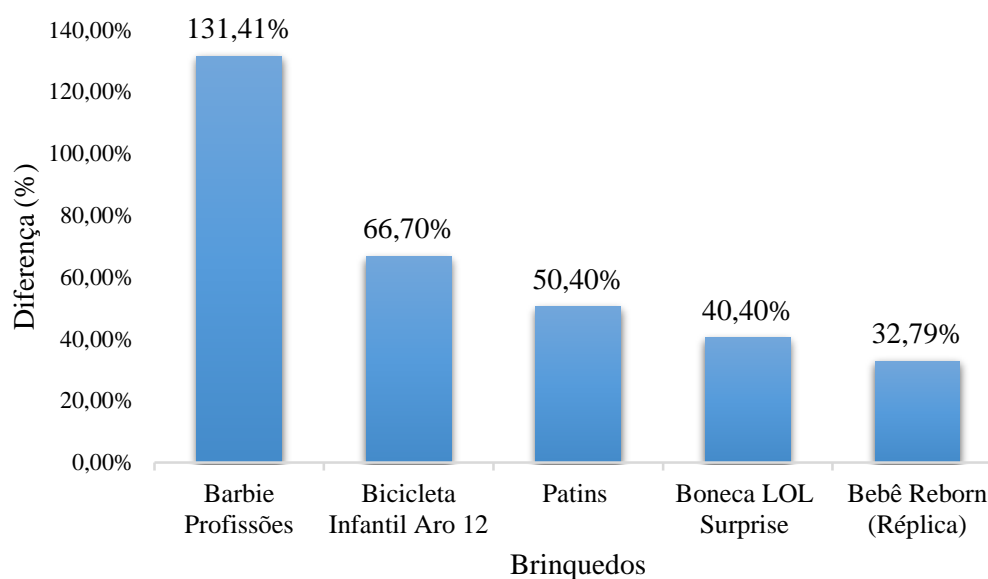

INSTITUTO DE PESQUISAS DE JABOTICABAL - IPJAB

PESQUISA DIA DAS CRIANÇAS – 2020

Devido à ocasião do Dia das Crianças (12 de Outubro), a equipe do IPJAB pesquisou o preço dos brinquedos em quatro (4) lojas diferentes do município de Jaboticabal. A coleta das informações foi realizada no dia 8 de outubro de 2020.

Foram selecionados, dentre os brinquedos mais procurados, 18 itens, incluindo eletrônicos, bicicletas, bonecos(as) e outros itens característicos do período. Na Tabela 1 encontram-se os preços coletados nas quatro lojas (não identificadas), os preços médios, os maiores preços, os menores preços e as diferenças de preços em porcentagem e em reais.

Na comparação dos preços entre as lojas onde os produtos foram encontrados, pode-se dizer que há tanto diferenças significativas entre alguns produtos quanto pequenas diferenças entre outros. Nos Gráficos 1 e 2 é possível observar os cinco (5) produtos que apresentam maiores diferenças percentuais e em reais.

Gráfico 1 - Cinco produtos que apresentaram maior diferença percentual entre os respectivos preços

Fonte: IPJAB 2020.