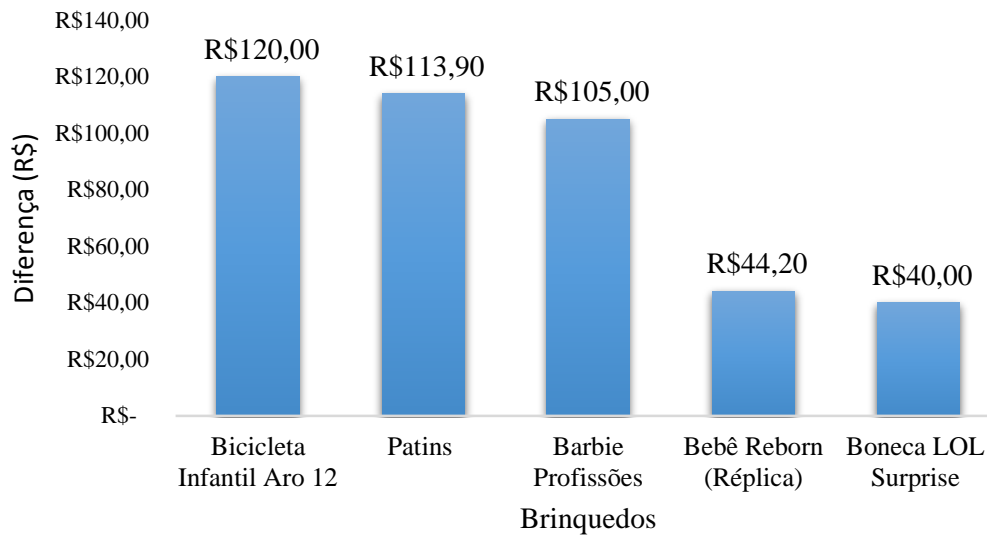

Foram selecionados, dentre os brinquedos mais procurados, 18 itens, incluindo eletrônicos, bicicletas, bonecos(as) e outros itens característicos do período. Na Tabela 1 encontram-se os preços coletados nas quatro lojas (não identificadas), os preços médios, os maiores preços, os menores preços e as diferenças de preços em porcentagem e em reais.

Na comparação dos preços entre as lojas onde os produtos foram encontrados, pode-se dizer que há tanto diferenças significativas entre alguns produtos quanto pequenas diferenças entre outros. Nos Gráficos 1 e 2 é possível observar os cinco (5) produtos que apresentam maiores diferenças percentuais e em reais.

Gráfico 1 - Cinco produtos que apresentaram maior diferença percentual entre os respectivos preços

Fonte: IPJAB 2020.

Gráfico 2 - Seis produtos que apresentaram maior diferença, em reais, entre os respectivos preços

Fonte: IPJAB 2020.

O item Barbie Profissões apresentou a maior diferença percentual de preço (131,41%) e também apresentou a terceira maior diferença em reais (R\$105,00), sendo R\$79,90 seu valor mais barato e R\$184,90 o mais caro. Outro item que se destacou pela variação de preço (R\$120,00) foi a Bicicleta Infantil Aro 12, sendo que o preço mais caro é de R\$299,90 e, o mais barato, R\$179,90, apresentando uma diferença percentual de 66,70%.