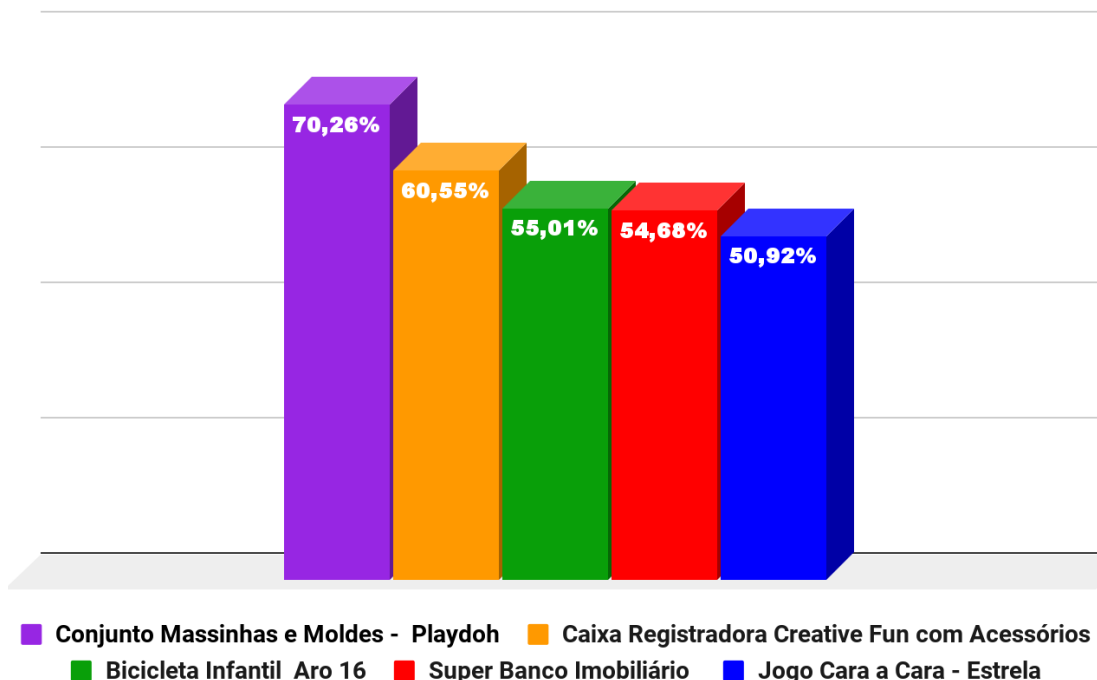

INSTITUTO DE PESQUISAS DE JABOTICABAL - IPJAB

PESQUISA DIA DAS CRIANÇAS – 2023

Pelo fato de o dia 12 de outubro ser o Dia das Crianças, a equipe do IPJAB pesquisou o preço de brinquedos em cinco (5) lojas diferentes de Jaboticabal. A coleta dessas informações foi realizada no dia 05 de outubro de 2023.

Foram selecionados, dentre os brinquedos mais procurados, 18 itens, incluindo eletrônicos, bicicletas, bonecos(as), jogos e outros itens característicos do período. O resultado dessa coleta está destacado na Tabela 1 ao final do documento.

Foi realizada uma comparação dos preços entre as lojas onde os produtos foram encontrados e pode-se dizer que há tanto diferenças significativas entre alguns produtos quanto pequenas diferenças entre outros. Nos Gráficos 01 e 02 é possível observar os cinco (5) produtos que apresentaram maiores diferenças percentuais e em reais, respectivamente.

Gráfico 01 - Cinco produtos que apresentaram maior diferença percentual entre os respectivos preços.

Fonte: IPJAB 2023.