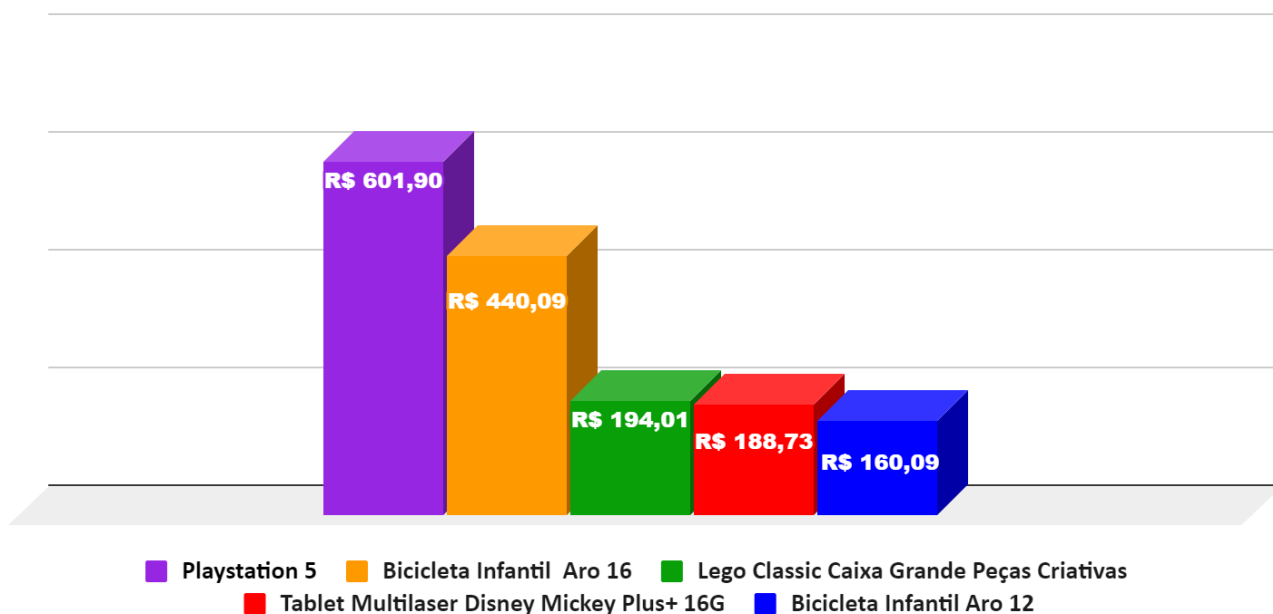

Foi realizada uma comparação dos preços entre as lojas onde os produtos foram encontrados e pode-se dizer que há tanto diferenças significativas entre alguns produtos quanto pequenas diferenças entre outros. Nos Gráficos 01 e 02 é possível observar os cinco (5) produtos que apresentaram maiores diferenças percentuais e em reais, respectivamente.

**Gráfico 01** - Cinco produtos que apresentaram maior diferença percentual entre os respectivos preços.

Fonte: IPJAB 2023.

O Conjunto de massinhas e moldes (Playdoh) foi o item que apresentou a maior diferença percentual de preço (70,26%), o menor valor encontrado deste produto foi de R\$22,69, e o maior valor foi de R\$76,30.

Outro item que se destacou no percentual de preço foi a Caixa Registradora Creative Fun com Acessórios, que teve 60,55% de variação, sendo o maior preço identificado de R\$199,99 e o menor de R\$78,90.

**Gráfico 02** - Cinco produtos que apresentaram maior diferença, em reais, entre os respectivos preços.

Fonte: IPJAB 2023.

De acordo com o Gráfico 02, o produto que teve a maior diferença de preço, em reais, foi o Playstation 5, que apresentou um valor máximo de R\$4.599,90 e um valor mínimo de R\$3.998,00, portanto uma diferença de R\$601,90. Outro artigo que registrou uma das maiores amplitudes de preço foi a Bicicleta infantil Aro 16, com preço máximo de R\$799,99 e preço mínimo de R\$359,90, resultando numa diferença de R\$440,09.